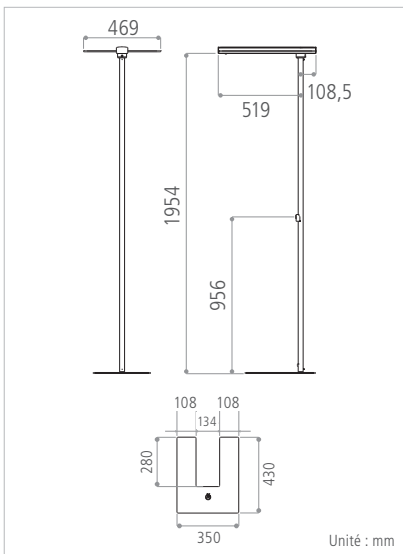

AIRWAN SUR PIED - 60cm

	IP20	IK02	IRC >80	UGR 17	2x120°	
	RGO EN62071	15 Kg	CE	RoHS	COMPATIBLE	

La gamme AIRWAN est un luminaire sur pied disposant d'une élégance et d'une discrétion à tout égard. Son éclairage direct et indirect (30%/70%) permet de remplir l'espace de lumière, tout en empêchant l'éblouissement. Son design épuré lui permet de venir s'installer dans n'importe quelle configuration de bureau.

Matériaux / composants	Corps en tôle d'acier avec peinture blanc givré
Driver	INCLUS : Gradable par poussoir
Caractéristiques électriques d'entrée	198-264 VAC / 0,36 A / 50-60Hz
Facteur de puissance	> 0,9
Type de LED	Osram
Ellipse de MacAdam	< 3 SDCM
Durée de vie minimale	L80B10 = 50 000 h (Ta = 25°C)
Température de fonctionnement	-25°C / +35°C