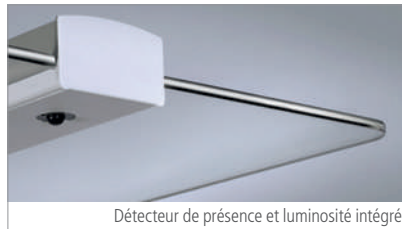

VERSION	FLUX LUMINEUX SORTANT	PUISSANCE TOTALE CONSOMMÉE (AVEC DRIVER)	EFFICACITÉ LUMINEUSE (AVEC DRIVER)	T° DE COULEUR	COULEUR	DRIVER	CODE
Airwan sur pied Gradable	10000 lm dont : 3000 lm direct / 7000 lm indirect	75 W	133 lm/W	3000 K	Blanc	Gradable	LR1TGPMR
				4000 K			LR1TGPNR
Airwan sur pied Gradable + cellule				3000 K		Gradable + cellule	LR1TCOMR
				4000 K			LR1TCONR
Options	Version pince pour installation sur bureau sur demande Version Blanc Dynamique sur demande Version double pour deux bureaux sur demande Version en applique ou en suspension sur demande